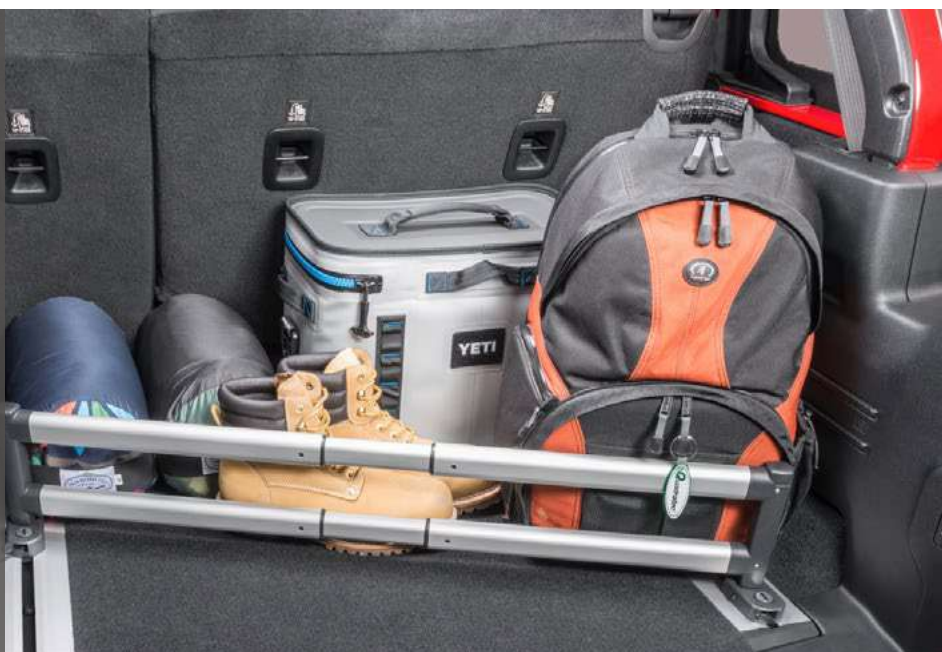

※ 차량 옵션 및 연식에 따라 공급 및 적용되지 않는 부품이 있을 수 있으니 자세한 내용은 서비스센터에 문의하시기 바랍니다.

TELESCOPING CARGO ORGANIZER BAR

카고 공간의 수화물을 고정시켜 주는 역할을 하는 신축형 알루미늄 바입니다.

설치를 위해서는, 별매의 트레일 카고 레일 (TRAIL CARGO RAIL)을 적용해야 합니다.

82215348AC / 188,430원