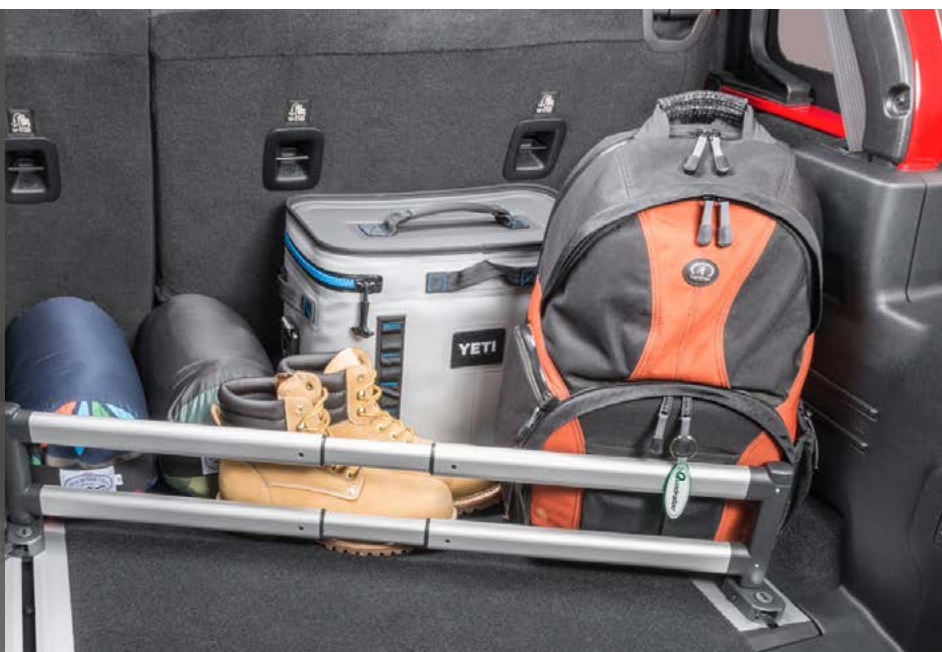

## TELESCOPING CARGO ORGANIZER BAR

카고 공간의 수화물을 고정시켜 주는 역할을 하는 신축형 알루미늄 바입니다.

설치를 위해서는, 별매의 트레일 카고 레일 (TRAIL CARGO RAIL)을 적용해야 합니다.

82215348AC / 198,000원